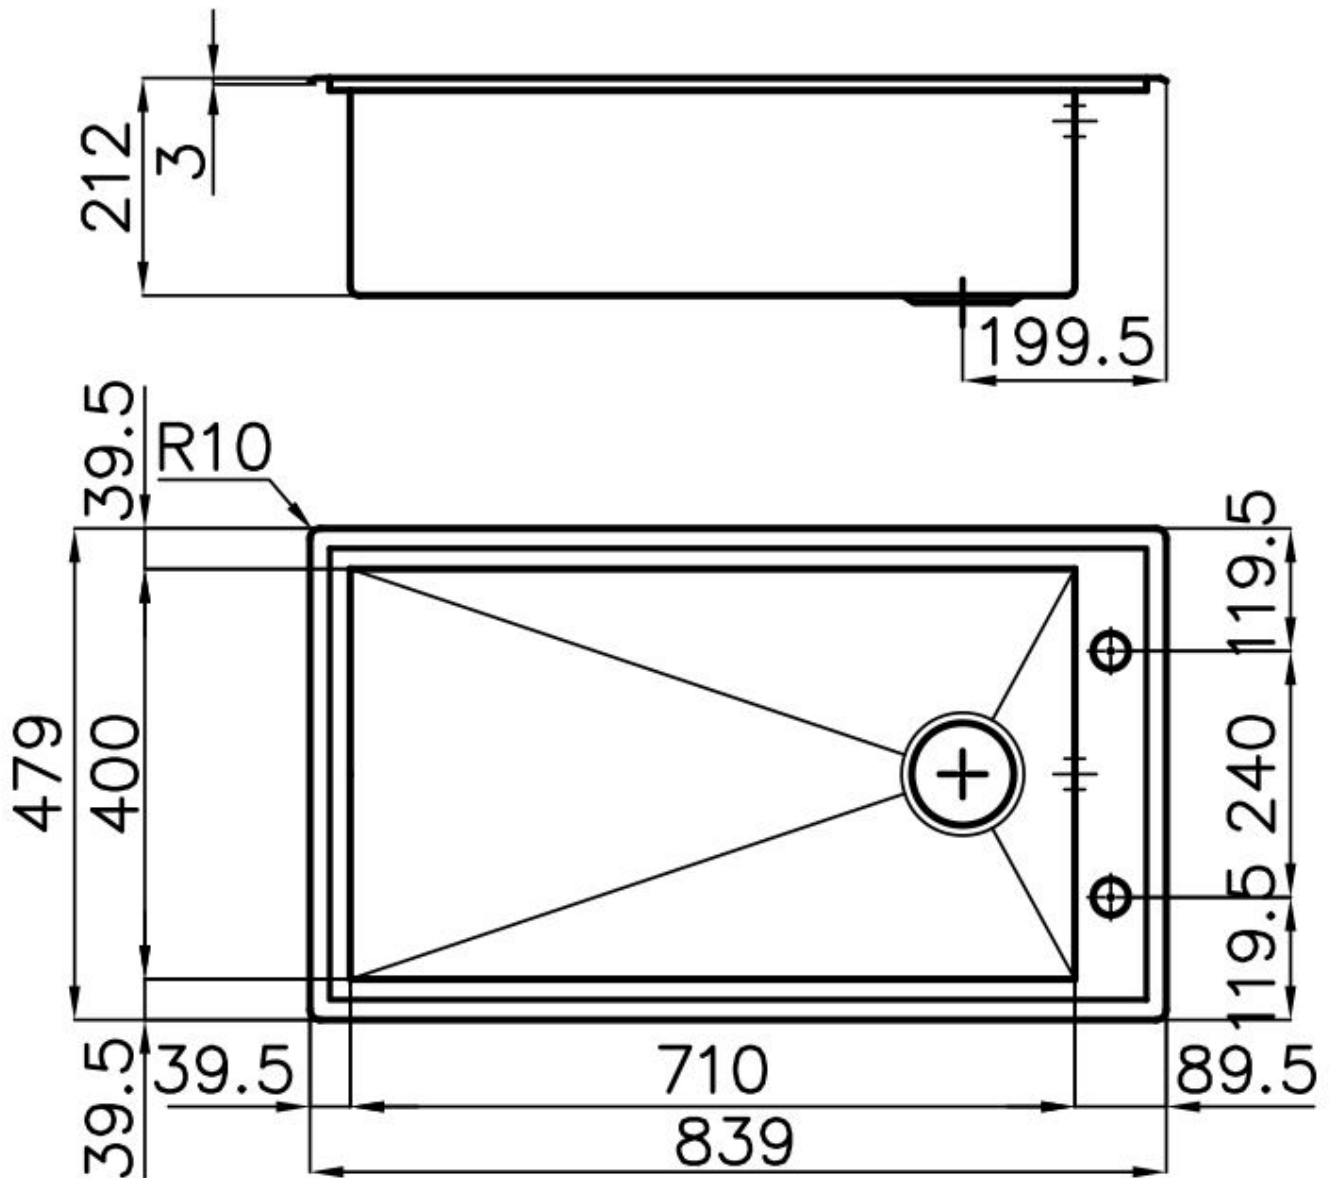

Número de cubetas

1 cubeta

Desagüe

Desagüe con mando automático PM

DIBUJOS TÉCNICOS